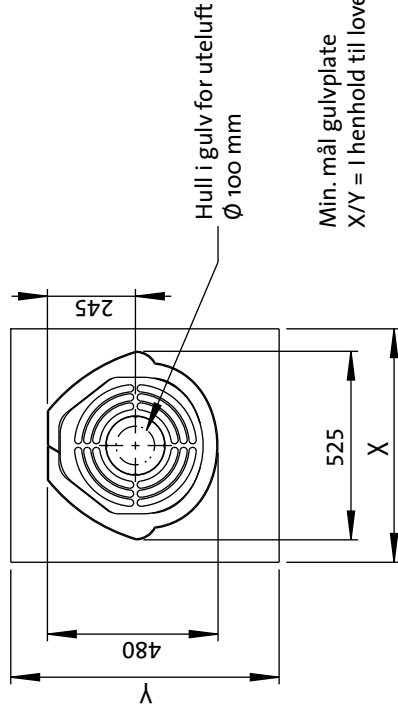

Min. avstand til brennbar vegg

* 50 mm ved bruk av isolert / skjermet røykrør helt ned mot produktet

Brennbar vegg

Hull i vegg for uteluft
Ø 100 mm tilkobling

Hull i gulv for uteluft
Ø 100 mm

Min. mål gulvplate
X/Y = I henhold til lover og regler.