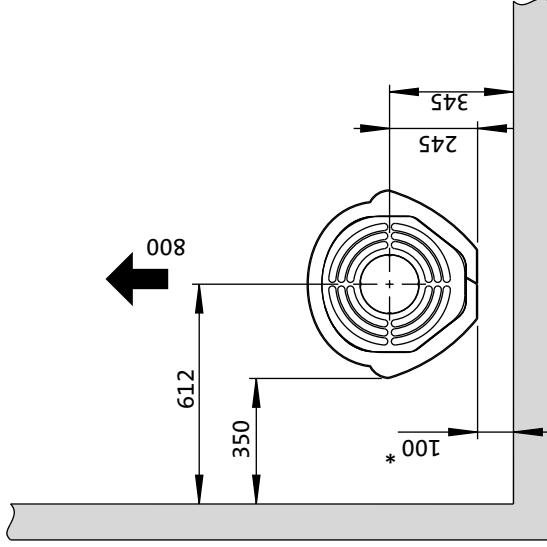

Min. avstand til brennbar vegg

* 50 mm ved bruk av isolert / skjermet røykrør helt ned mot produktet

Brennbar vegg

Hull i vegg for uteluft
Ø 100 mm tilkobling

Hull i gulv for uteluft
Ø 100 mm

Min. mål gulvplate
X/Y = I henhold til lover og regler.