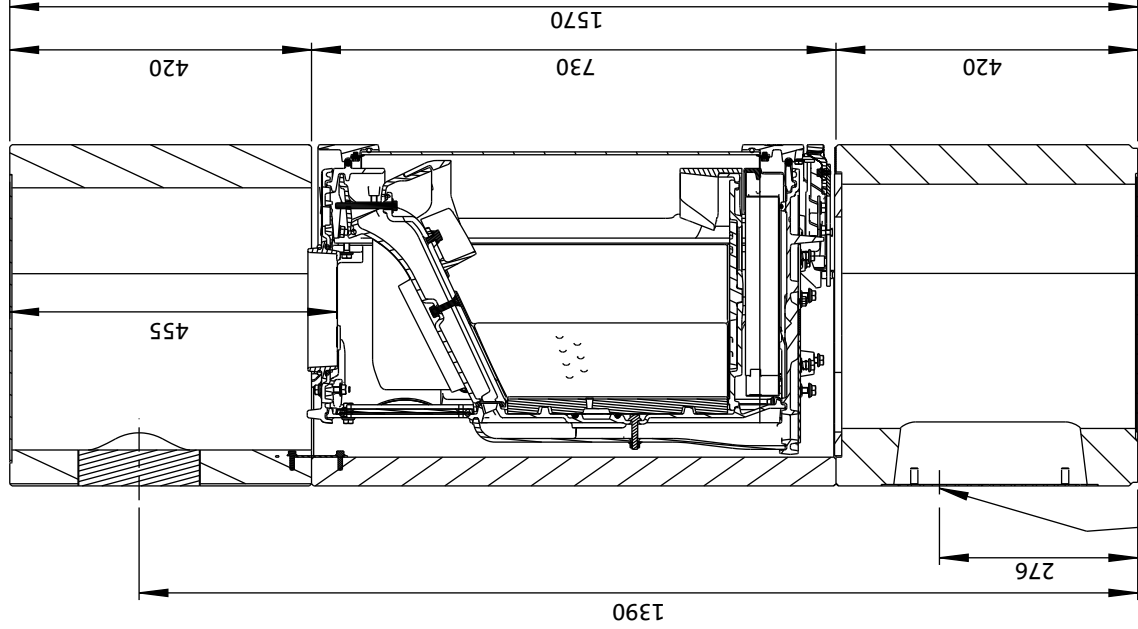

Min. avstand til brennbar vegg

* 50 mm ved bruk av isolert / skjermet røykrør helt ned mot produktet

Brennbar vegg

Hull i vegg for uteluft
Ø 100 mm tilkobling

Hull i gulv for uteluft
Ø 100 mm

Min. mål gulvplate
X/Y = I henhold til lover og regler.