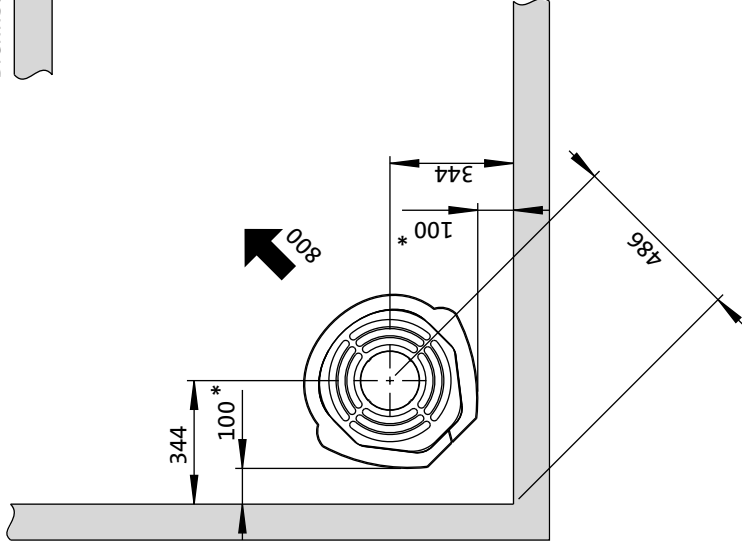

Min. avstand til brennbar vegg

* 50 mm ved bruk av isolert / skjermet røykrør helt ned mot produktet

Brennbar vegg

Hull i vegg for uteluft
Ø 100 mm tilkobling

Hull i gulv for uteluft
Ø 100 mm

Min. mål gulvplate
X/Y = I henhold til lover og regler.