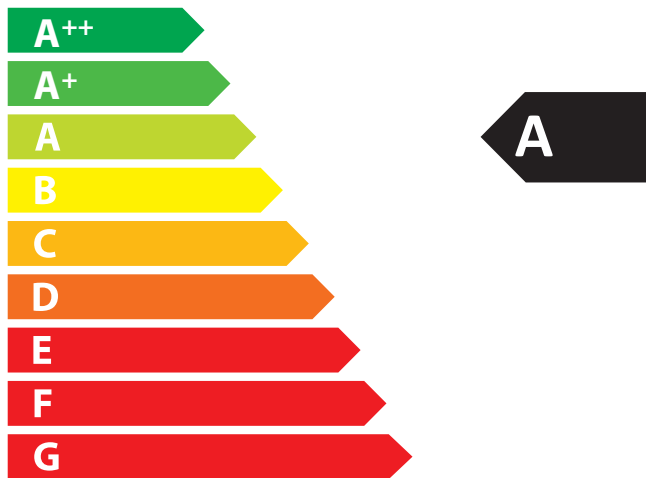

# ENERG

енергия · ενεργεια

Jøtul

I 520 Series, FS 73,  
FS 74, FS 173, FS 175

**7,9**  
kW

ENERGIA · ЕНЕРГИЯ · ΕΝΕΡΓΕΙΑ · ENERGIJA · ENERGY · ENERGIE · ENERGI

2015/1186