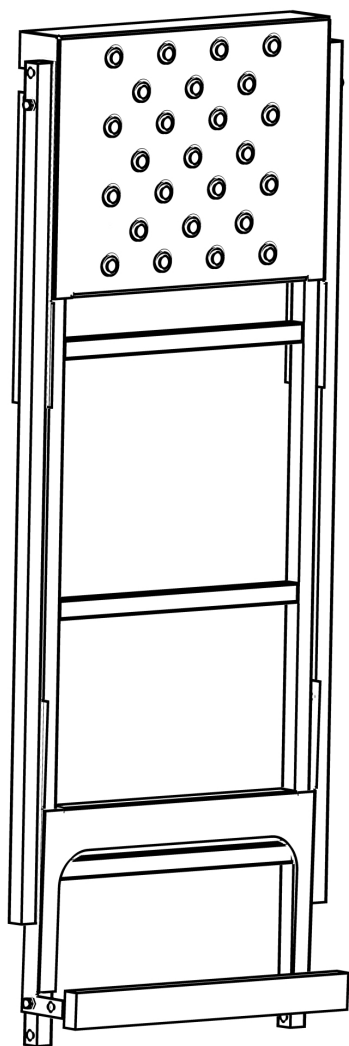

Montering av stege och plattform

Stege 471200 Består av:

Skrivsats:

1x
M

1x
N

2x
Q

18x
R

2x
S

A

B

Bra att ha:

Fäste för rund huv.

Steg 471300 Består av:

Skrusats

1

2