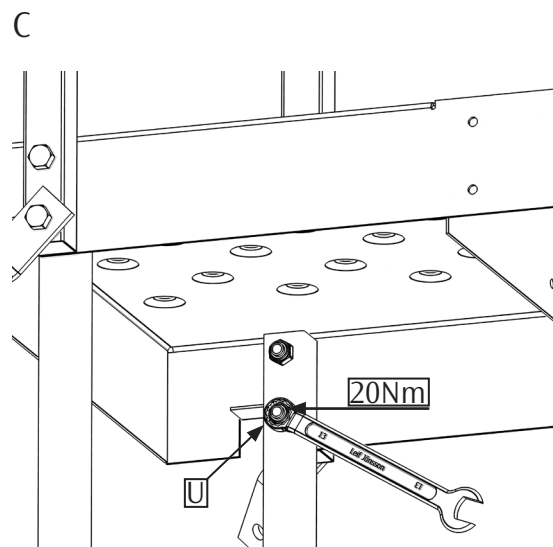

A

B

Bra att ha:

Fäste för rund huv.

Steg 471300 Består av:

Skrusats

1

2