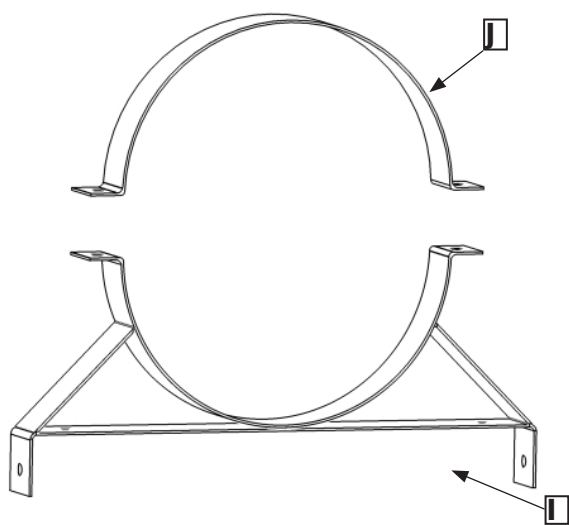

XX4721 Består av: