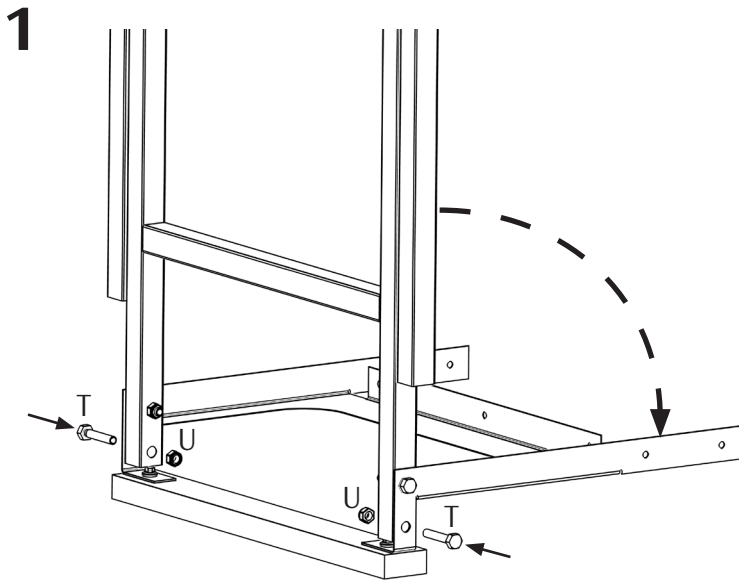

Montering av stege och plattform

Stege 471200 Består av:

Skrivsats:

1x
M

1x
N

2x
Q

18x
R

2x
S

8x
T

10x
U

2x
V

2

6

7

Stark infästning mot tak krävs.

8

A

B

Bra att ha:

Fäste för rund huv.

Steg 471300 Består av:

Skrusats

1

2