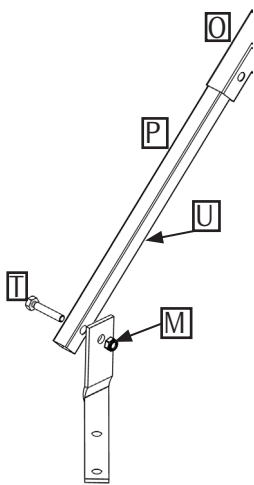

5

A

B

6

7

Stark infästning mot tak krävs.