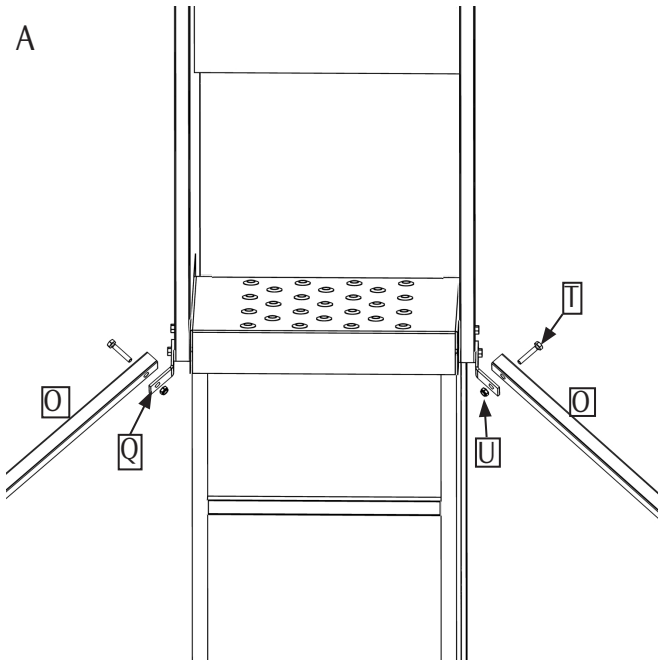

5

A

B

6

7

Stark infästning mot tak krävs.