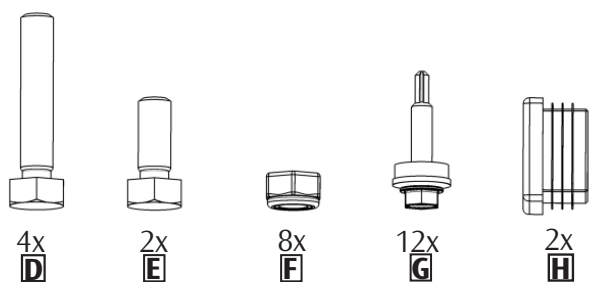

Skrivsats.