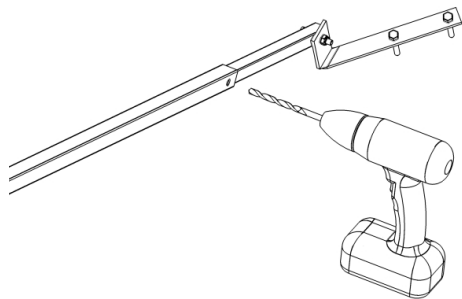

Montering av stege och plattform

Stege 471200 Består av:

Skrivsats:

1x
M

1x
N

2x
Q

18x
R

2x
S

8x
T

10x
U

2x
V

2

6

7

Stark infästning mot tak krävs.

8

A

B

Bra att ha:

Fäste för rund huv.

Steg 471300 Består av:

Skrusats

1

2