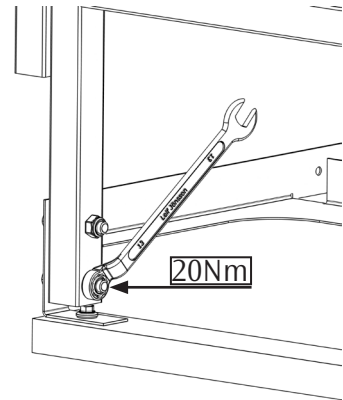

A

B

Bra att ha:

Fäste för rund huv.

Steg 471300 Består av:

Skrusats

1

2