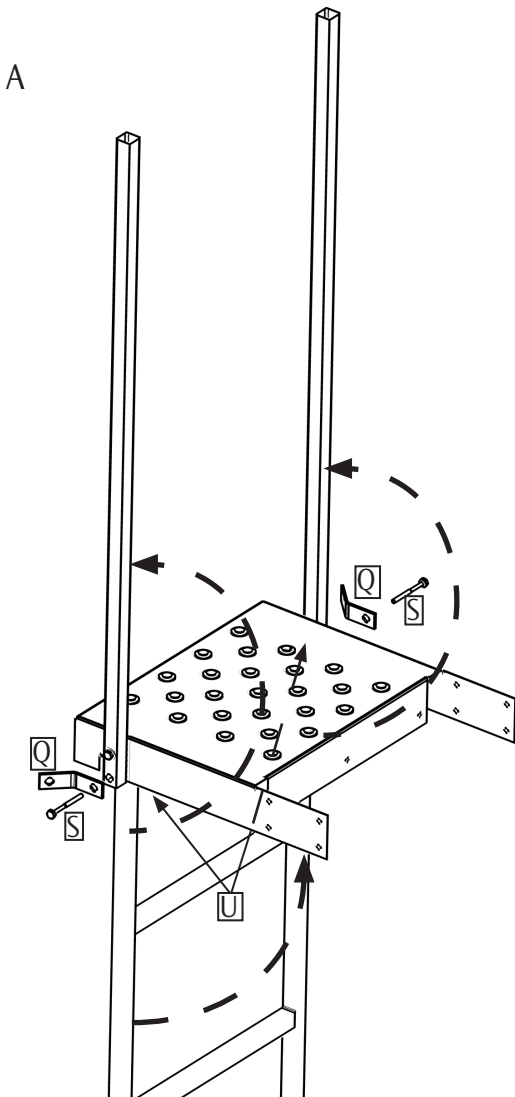

Montering av stege och plattform

Stege 471200 Består av:

Skrivsats:

1x
M

1x
N

2x
Q

18x
R

2x
S

8x
T

10x
U

2x
V

2

6

7

Stark infästning mot tak krävs.

8

A

B

Bra att ha:

Fäste för rund huv.

Steg 471300 Består av:

Skrusats

1

2