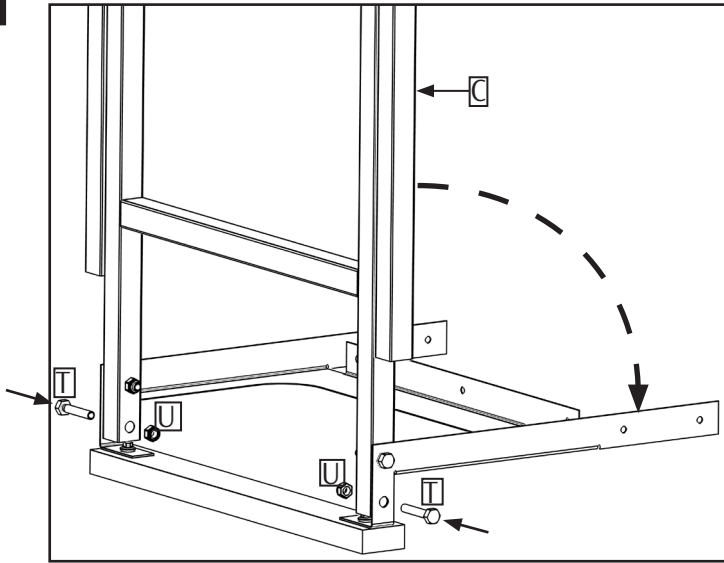

A

B

Bra att ha:

Fäste för rund huv.

Steg 471300 Består av:

Skrusats

1

2