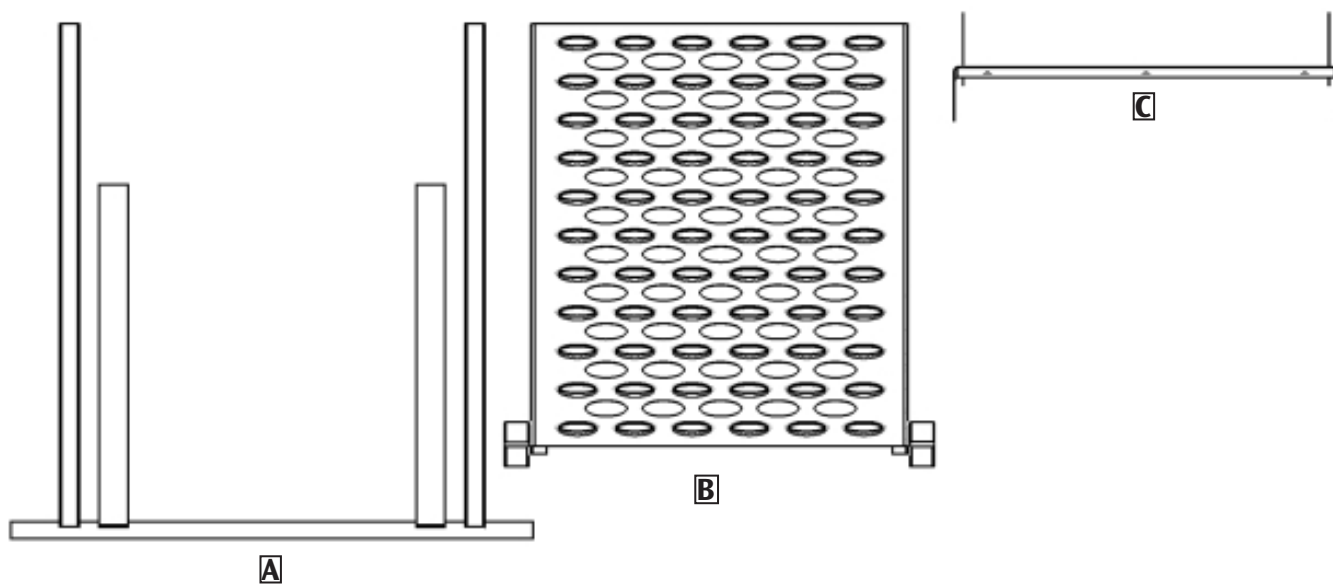

471100 För rund huv består av: