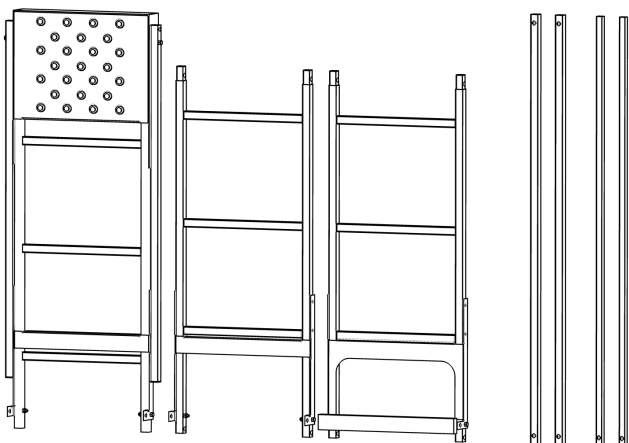

8

A

B

Bra att ha:

Stegar artikel. nr. 441400 - 441600 monteras lika som för stegar på sidorna 34 - 42.

Artikel. nr 441400

Artikel. nr 441500

Artikel. nr 441600