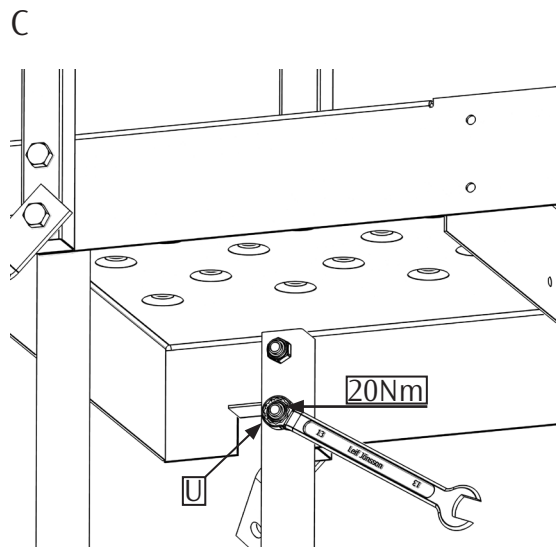

Montering av stege och plattform

Stege 471200 Består av:

Skrivsats:

1x
M

1x
N

2x
Q

18x
R

2x
S

8x
T

10x
U

2x
V

2

6

7

Stark infästning mot tak krävs.

8

A

B

Bra att ha:

Fäste för rund huv.

Steg 471300 Består av:

Skrusats

1

2