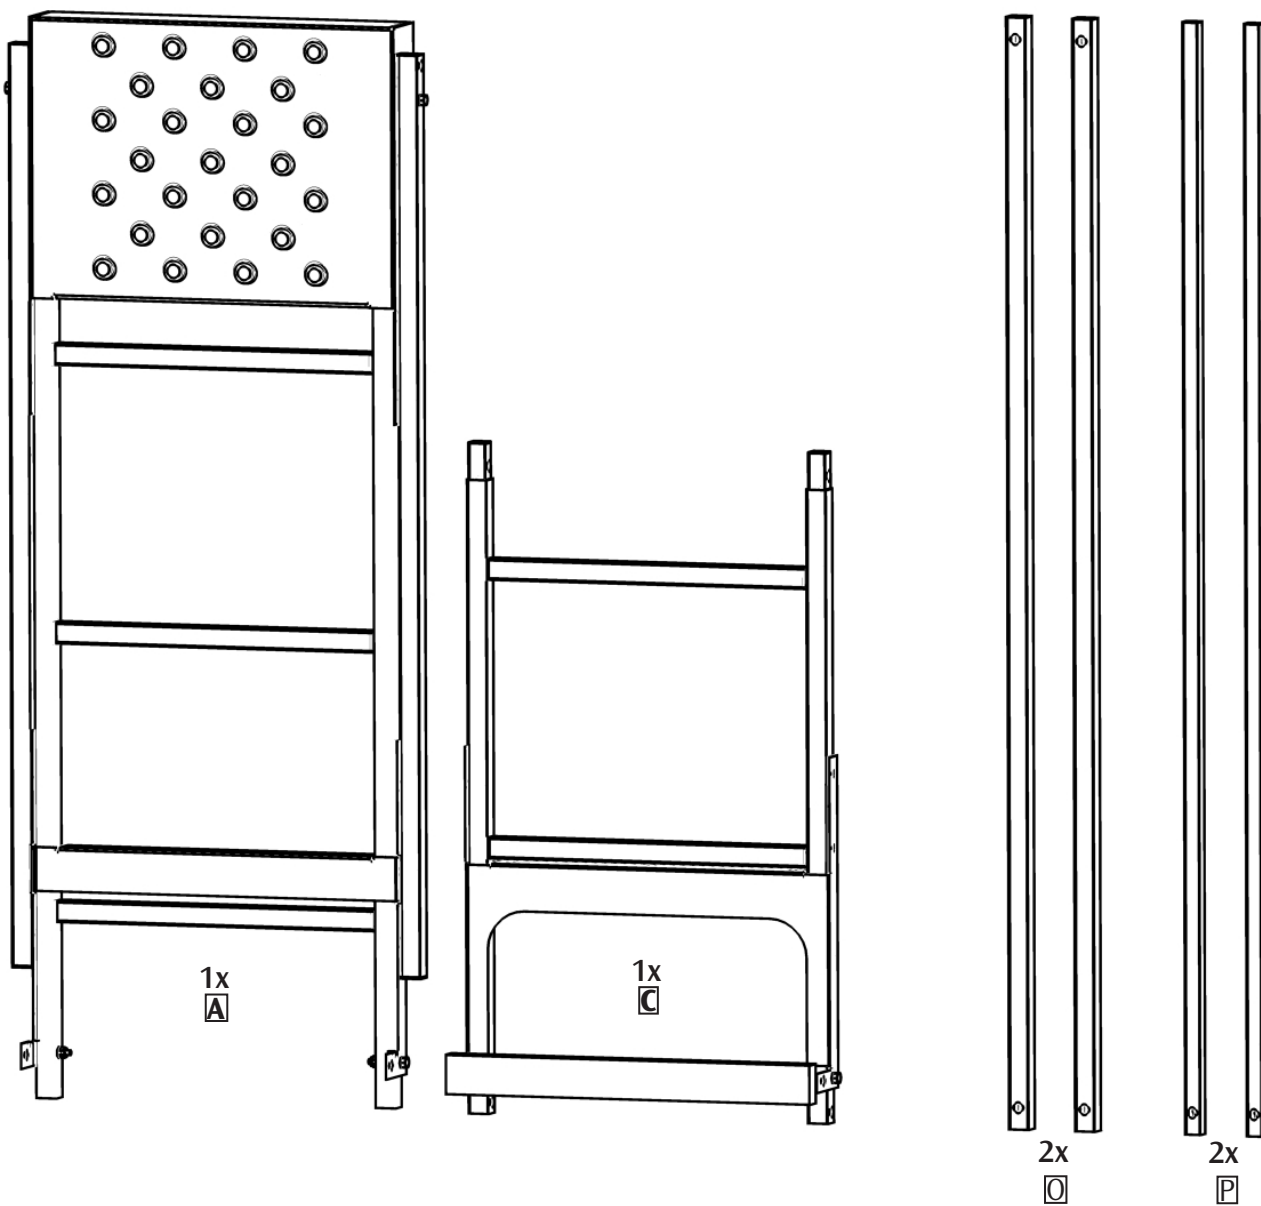

A

B

Bra att ha:

Fäste för rund huv.

Steg 471300 Består av:

Skrusats

1

2