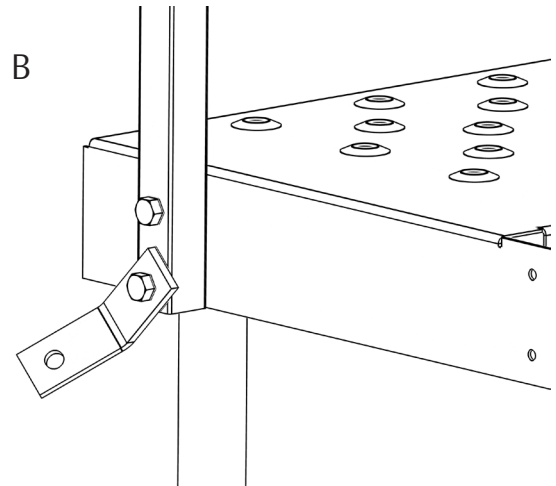

Montering av stege och plattform

Stege 471200 Består av:

Skrivsats:

1x
M

1x
N

2x
Q

18x
R

2x
S

8x
T

10x
U

2x
V

2

6

7

Stark infästning mot tak krävs.

8

A

B

Bra att ha:

Fäste för rund huv.

Steg 471300 Består av:

Skrusats

1

2