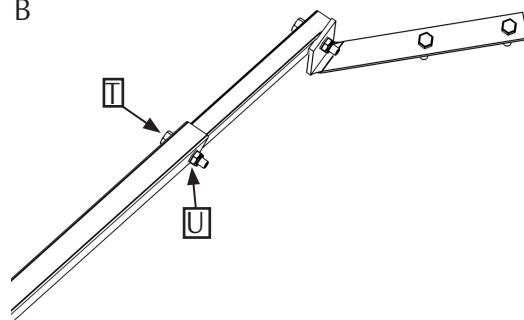

Montering av stege och plattform

Stege 471200 Består av:

Skrivsats:

1x
M

1x
N

2x
Q

18x
R

2x
S

8x
T

10x
U

2x
V

2

6

7

Stark infästning mot tak krävs.

8

A

B

Bra att ha:

Fäste för rund huv.

Steg 471300 Består av:

Skrusats

1

2