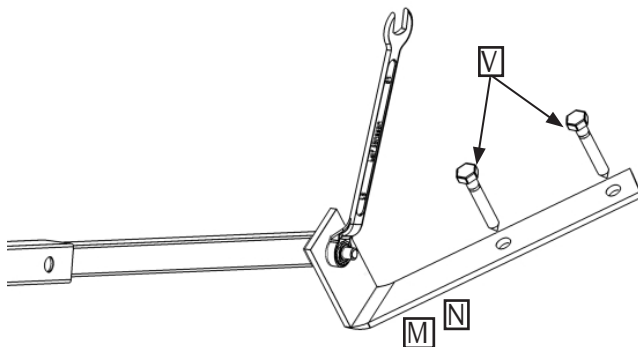

A

B

Bra att ha:

Fäste för rund huv.

Steg 471300 Består av:

Skrusats

1

2

3

4

5

A

B

6

7

Stark infästning mot tak krävs.