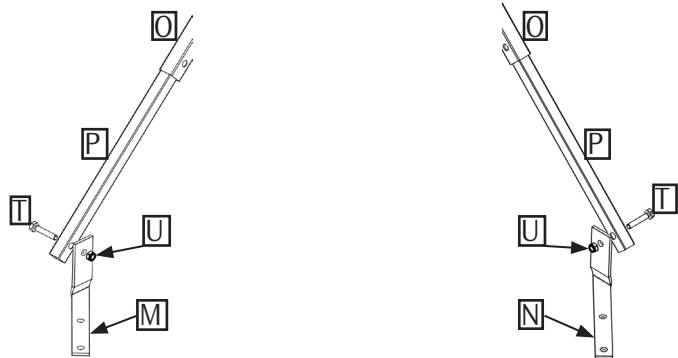

Montering av stege och plattform

Stege 471200 Består av:

Skrivsats:

1x
M

1x
N

2x
Q

18x
R

2x
S

8x
T

10x
U

2x
V

2

6

7

Stark infästning mot tak krävs.

8

A

B

Bra att ha:

Fäste för rund huv.

Steg 471300 Består av:

Skrusats

1

2