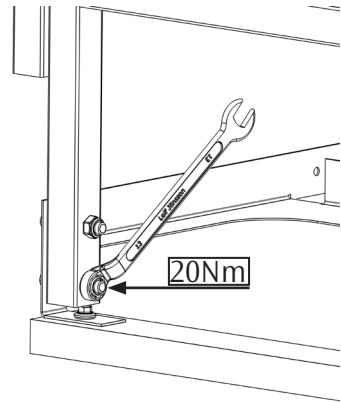

Montering av stege och plattform

Stege 471200 Består av:

Skrivsats:

1x
M

1x
N

2x
Q

18x
R

2x
S

8x
T

10x
U

2x
V

2

6

7

Stark infästning mot tak krävs.

8