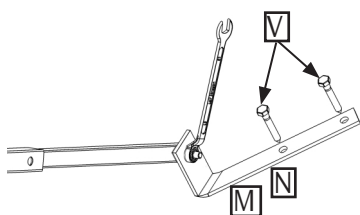

Montering av stege och plattform

Stege 471200 Består av:

Skrivsats:

1x
M

1x
N

2x
Q

18x
R

2x
S

8x
T

10x
U

2x
V

2

6

7

Stark infästning mot tak krävs.

8

A

B

Bra att ha:

Fäste för rund huv.

Steg 471300 Består av:

Skrusats

1

2