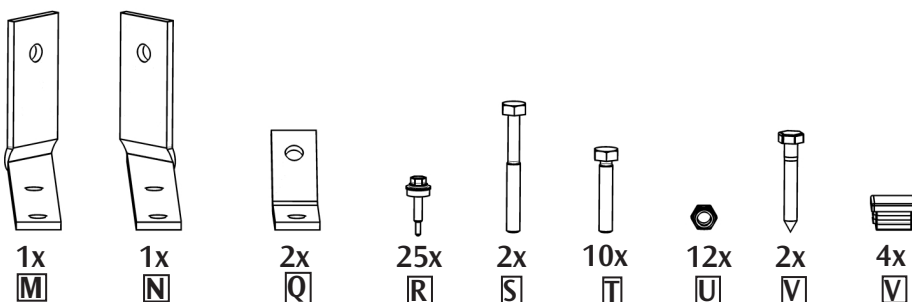

A

B

Bra att ha:

Fäste för rund huv.

Steg 471300 Består av:

Skrusats

1

2