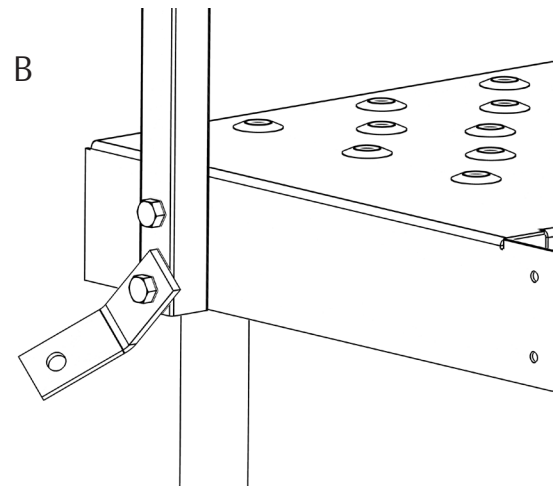

A

B

Bra att ha:

Fäste för rund huv.

Steg 471300 Består av:

Skrusats

1

2