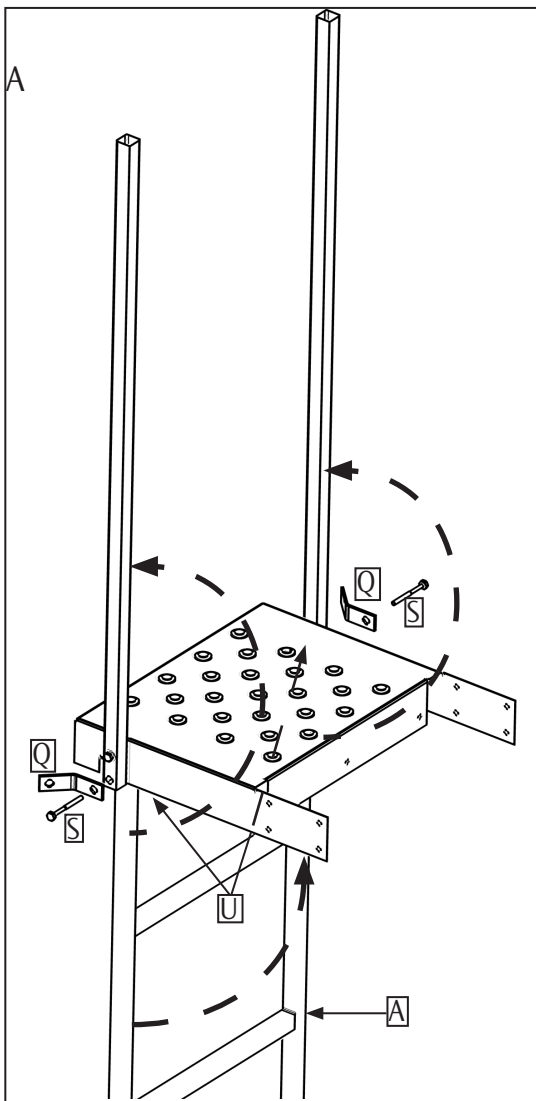

Montering av stege och plattform

Stege 471200 Består av:

Skrivsats:

1x
M

1x
N

2x
Q

18x
R

2x
S

A

B

Bra att ha:

Fäste för rund huv.

Steg 471300 Består av:

Skrusats

1

2