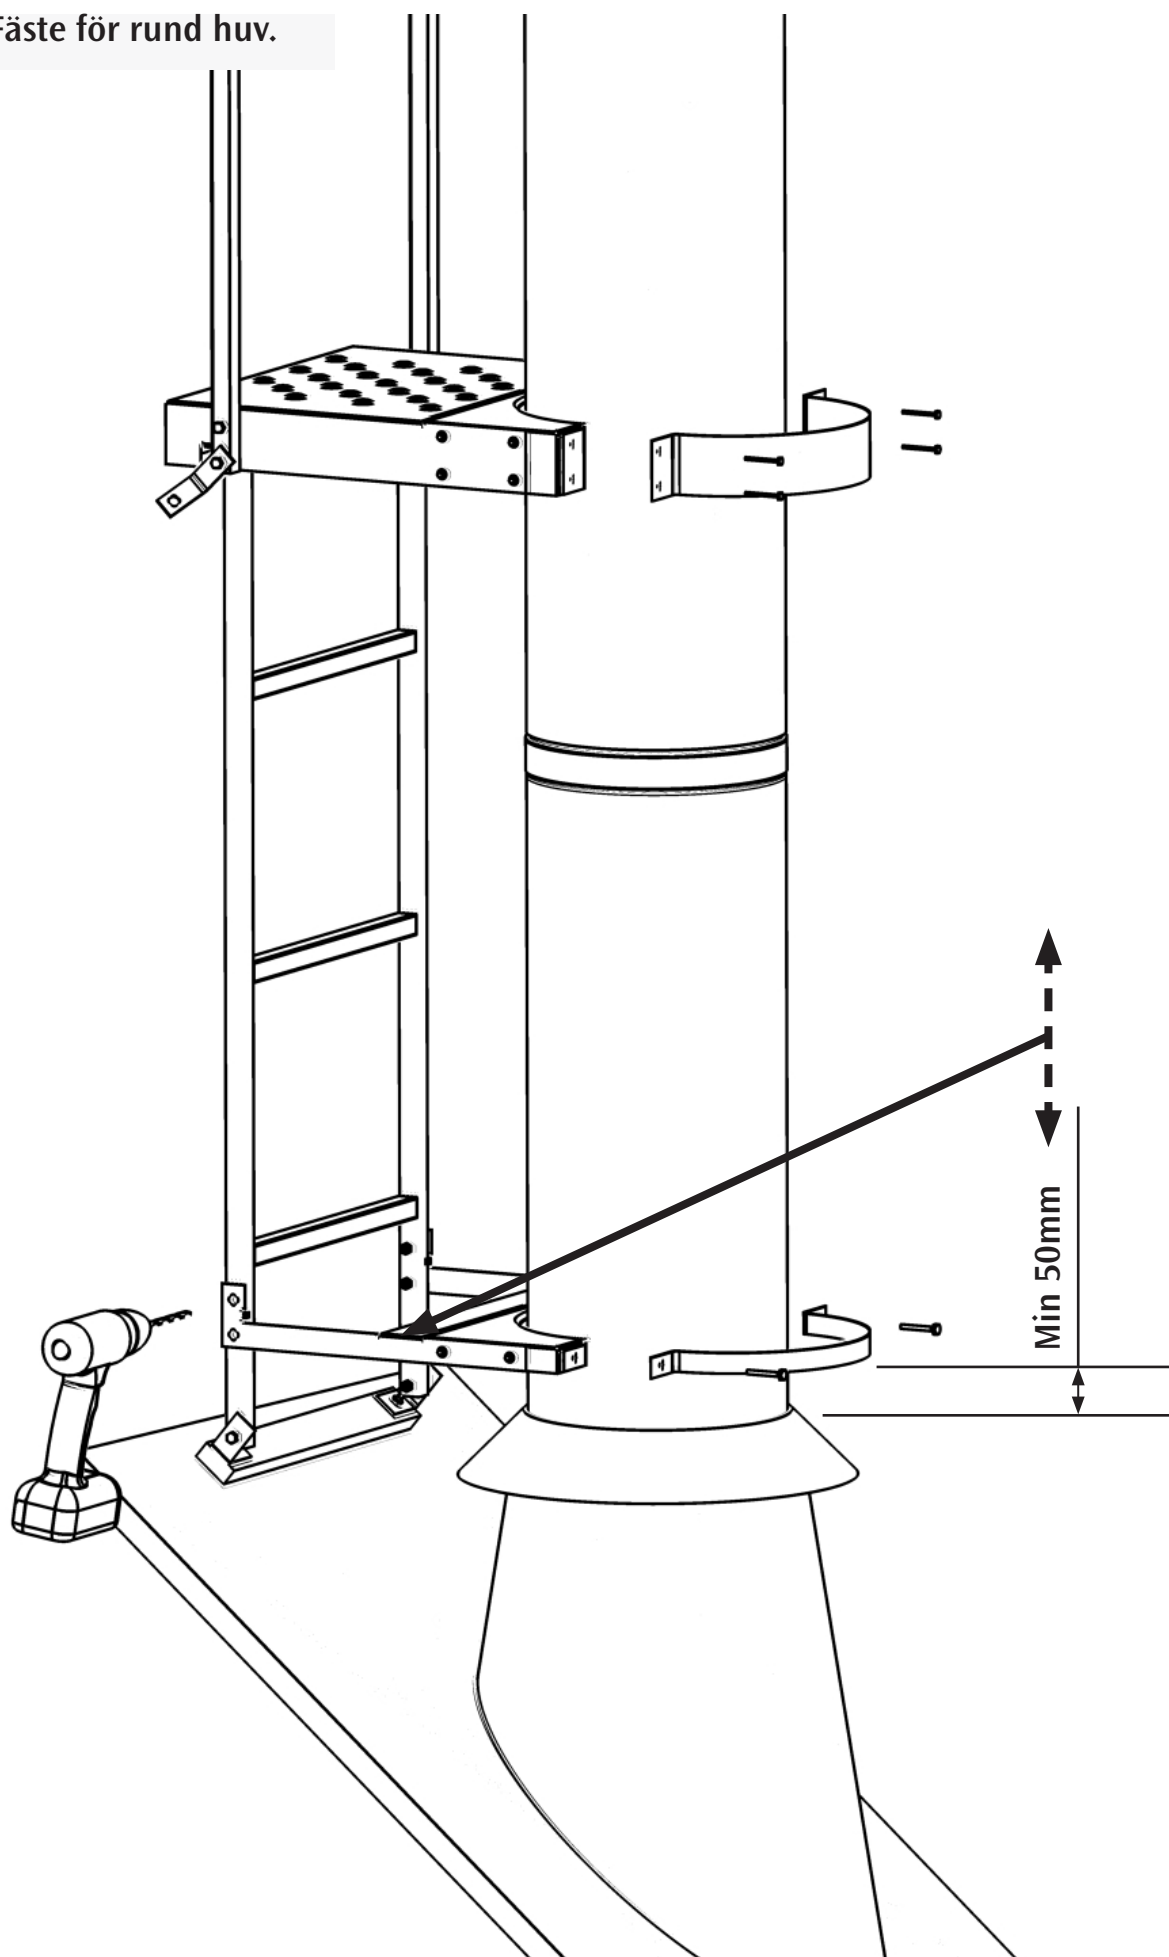

Montering av stege och plattform

Stege 471200 Består av:

Skrivsats:

1x
M

1x
N

2x
Q

18x
R

2x
S

A

B

Bra att ha:

Fäste för rund huv.

Steg 471300 Består av:

Skrusats

1

2